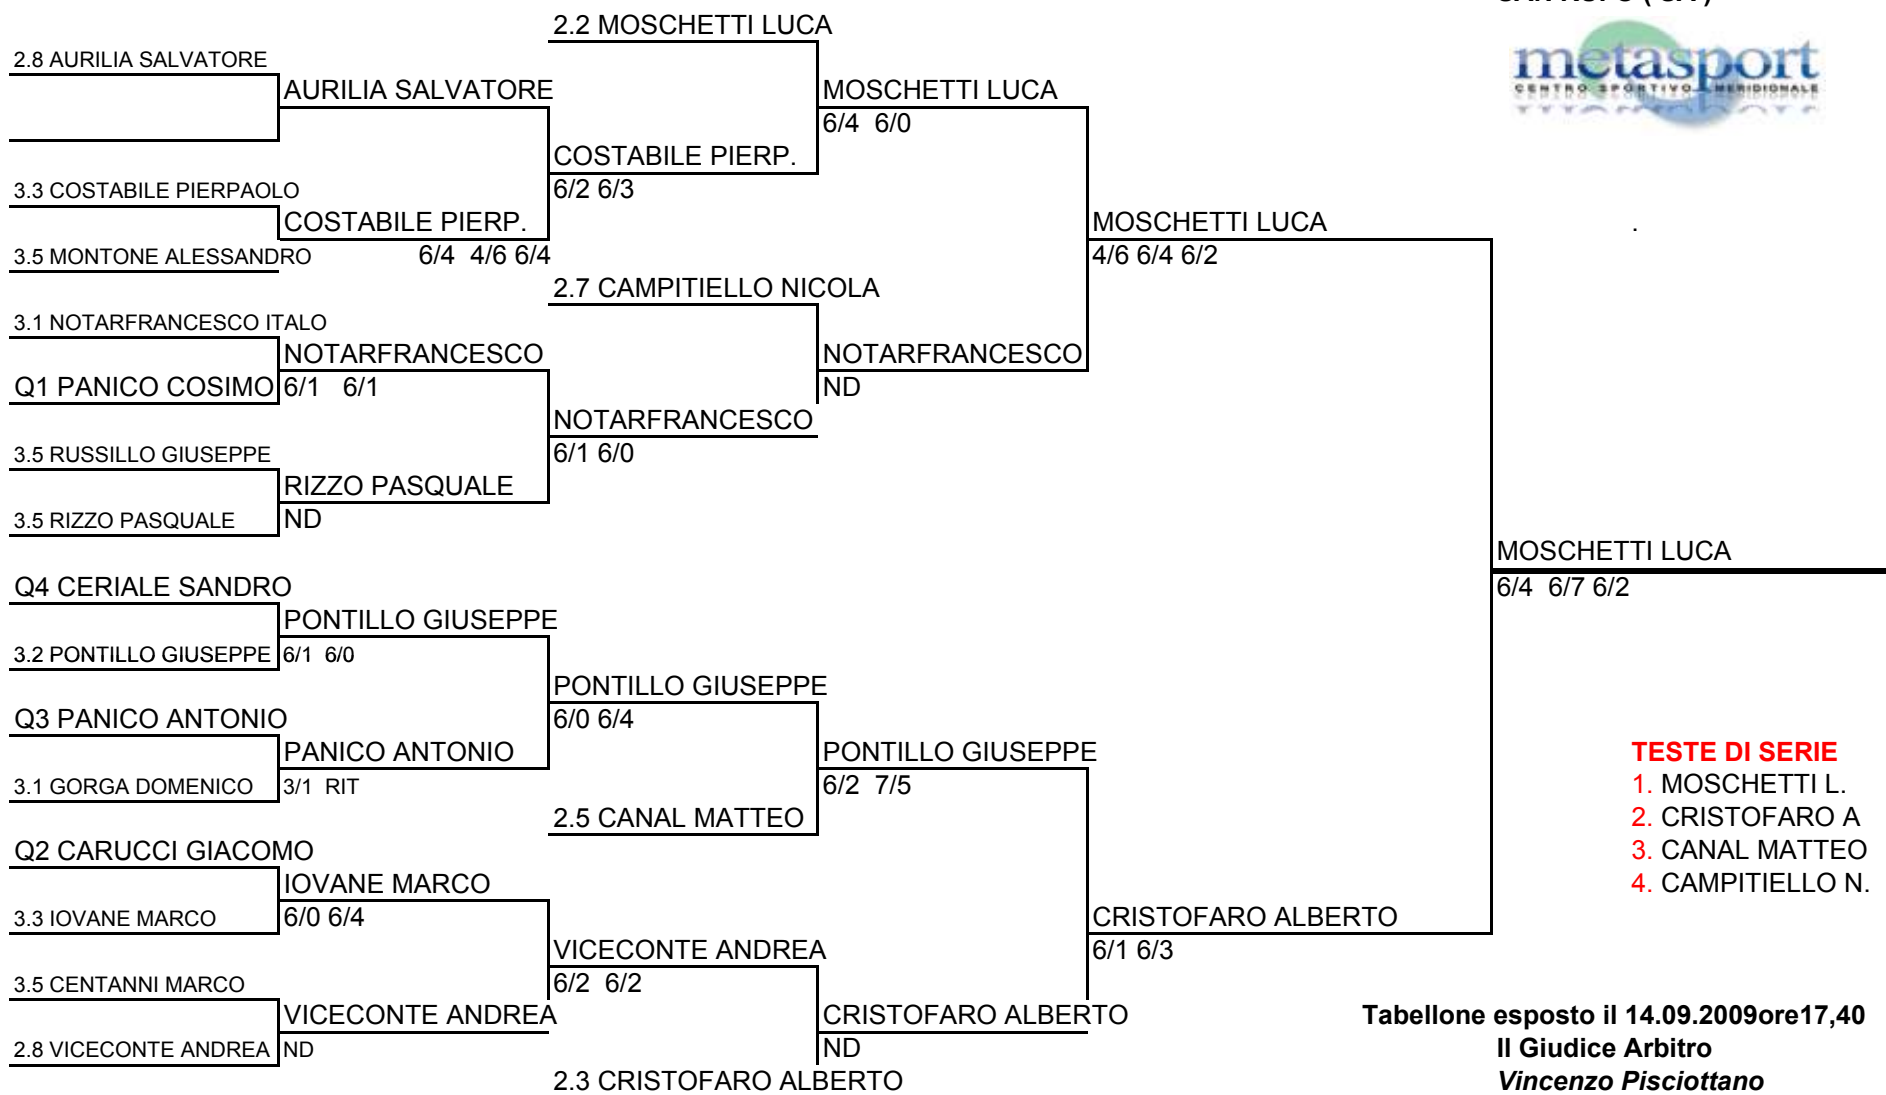

TORNEO OPEN SINGOLARE MASCHILE DAL 12 AL 20 SETTEMBRE 2009

TABELLONE FINALE

**METASPORT S.S.D. a R.L.
SAN RUFO (SA)**

- TESTE DI SERIE**
1. MOSCHETTI L.
 2. CRISTOFARO A
 3. CANAL MATTEO
 4. CAMPITIELLO N.

Tabellone esposto il 14.09.2009 ore 17,40
Il Giudice Arbitro
Vincenzo Pisciotano